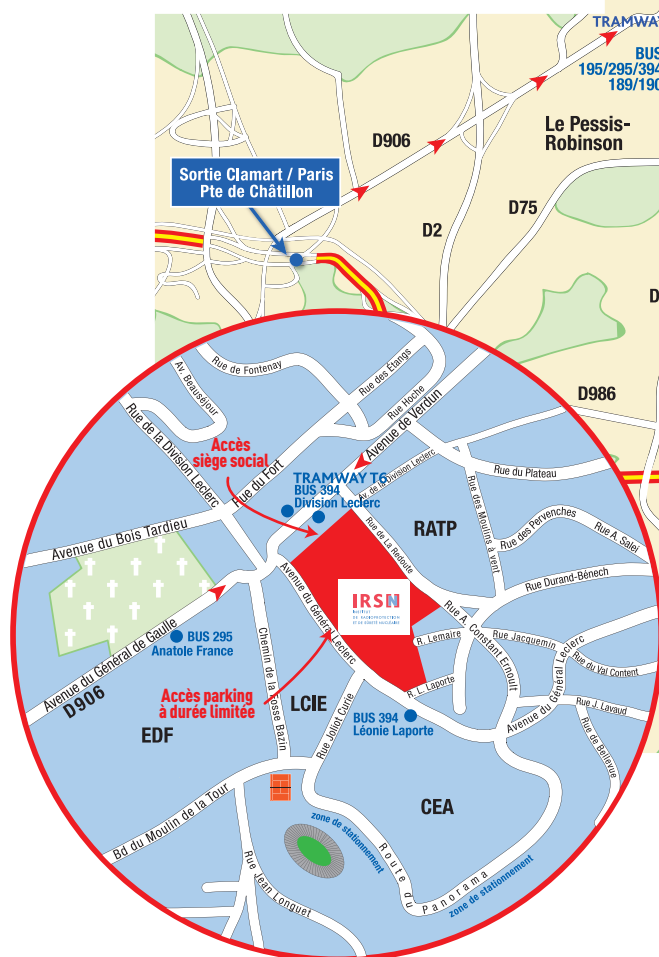

Siège social

31, avenue de la Division Leclerc
 92260 Fontenay-aux-Roses
 Tél : +33 (0)1 58 35 88 88
 Fax : +33 (0)1 58 35 84 51

Adresse postale

BP 17
 92262 Fontenay-aux-Roses Cedex
 www.irsn.fr

L'entrée du siège social de l'IRSN se fait depuis la rue de La Redoute (Fontenay-aux-Roses).

L'entrée véhicule se trouve au 68 avenue du Général Leclerc (Fontenay-aux-Roses).

SE PRÉSENTER À L'ACCUEIL DU SIÈGE SOCIAL POUR LES FORMALITÉS D'ACCÈS SI VOUS N'AVEZ PAS D'AUTORISATION

À partir de Paris Porte de Châtillon

Prendre la D906 direction CLAMART/VERSAILLES.
 Après environ 4 km, vous arrivez à la place de la Division Leclerc (voir zoom).

À partir de Versailles A86

Prendre l'A86, puis la sortie CLAMART PARIS PORTE DE CHÂTILLON. Emprunter la D906 pendant 3 km jusqu'à la place de la Division Leclerc (voir zoom).

En transport en commun

RER B (Charles de Gaulle/Robinson) :
 Station FONTENAY-AUX-ROSES.
 Puis Bus 394: arrêt DIVISION LECLERC.

RER C (Versailles Chantier/Massy Palaiseau) :
 Station ISSY-VAL-DE-SEINE.
 Puis Bus 394: arrêt DIVISION LECLERC.