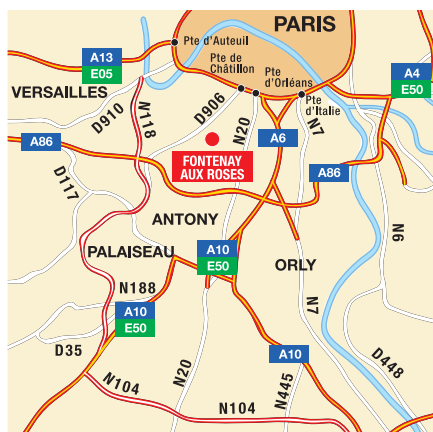

Siège social

31, avenue de la Division Leclerc
 92260 Fontenay-aux-Roses
 Tél : +33 (0)1 58 35 88 88
 Fax : +33 (0)1 58 35 84 51

Adresse postale

BP 17
 92262 Fontenay-aux-Roses Cedex
 www.irsn.fr

L'entrée du siège social de l'IRSN se fait depuis la rue de La Redoute (Fontenay-aux-Roses).

L'entrée véhicule se trouve au 68 avenue du Général Leclerc (Fontenay-aux-Roses).

SE PRÉSENTER À L'ACCUEIL DU SIÈGE SOCIAL POUR LES FORMALITÉS D'ACCÈS SI VOUS N'AVEZ PAS D'AUTORISATION

À partir de Paris Porte de Châtillon

Prendre la D906 direction CLAMART/VERSAILLES.
 Après environ 4 km, vous arrivez à la place de la Division Leclerc (voir zoom).

À partir de Versailles A86

Prendre l'A86, puis la sortie CLAMART PARIS PORTE DE CHÂTILLON. Emprunter la D906 pendant 3 km jusqu'à la place de la Division Leclerc (voir zoom).

En transport en commun

RER B (Charles de Gaulle/Robinson) :
 Station FONTENAY-AUX-ROSES.
 Puis Bus 394: arrêt DIVISION LECLERC.

RER C (Versailles Chantier/Massy Palaiseau) :
 Station ISSY-VAL-DE-SEINE.
 Puis Bus 394: arrêt DIVISION LECLERC.